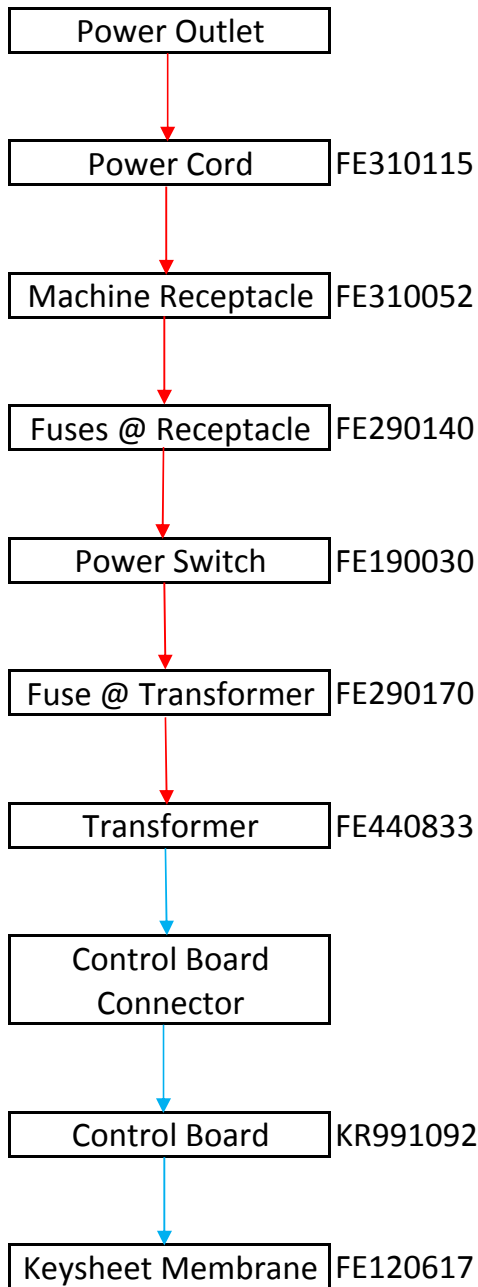

## MVS 31XP Display

↓ Power Line  
120 volt AC

↓ Transformed Power Line  
24 volt AC