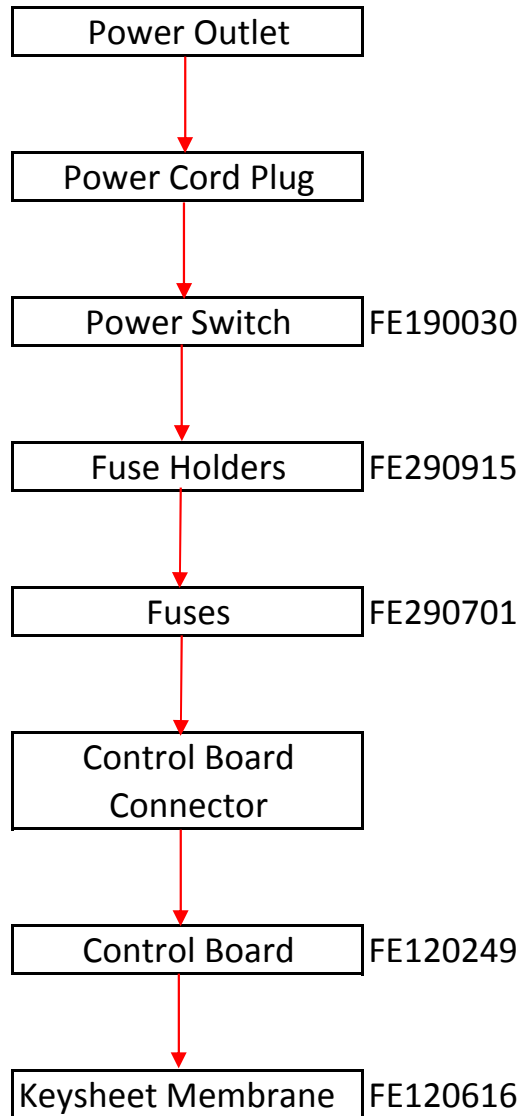

MVS 35X Display

↓ Power Line
120 volt AC