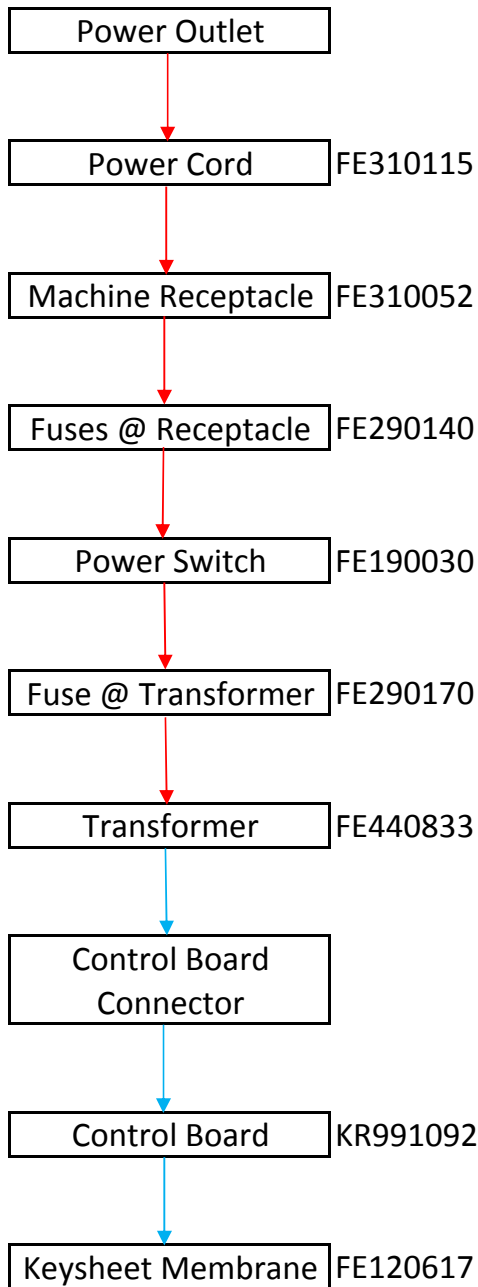

MVS 35XP Display

↓ Power Line
120 volt AC

↓ Transformed Power Line
24 volt AC