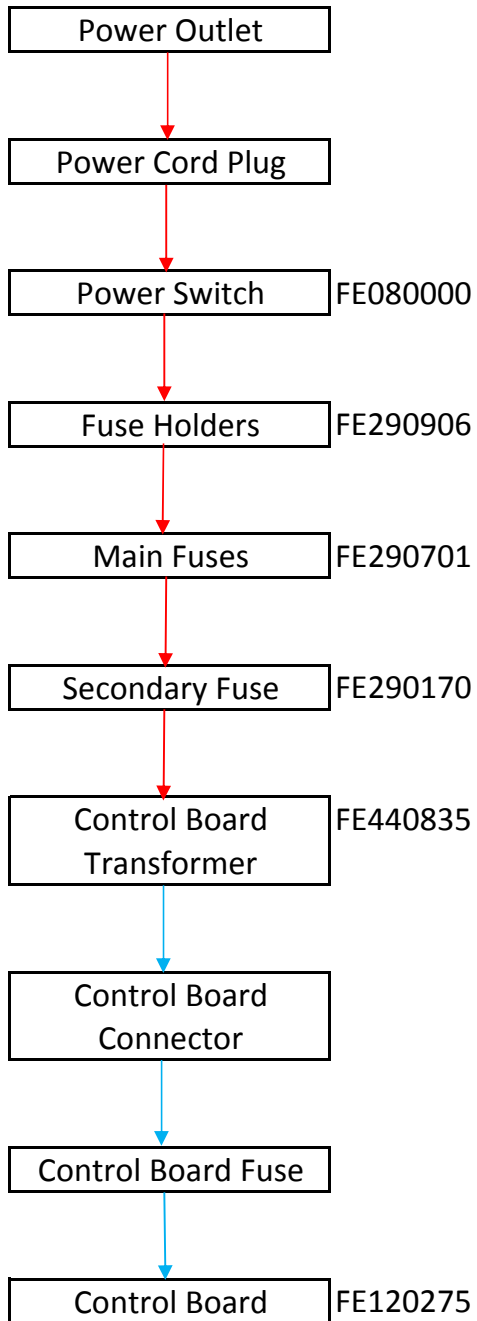

## MVS 41X Display

↓ Power Line  
120 volt AC

↓ Transformed  
Power Line  
24 volt AC