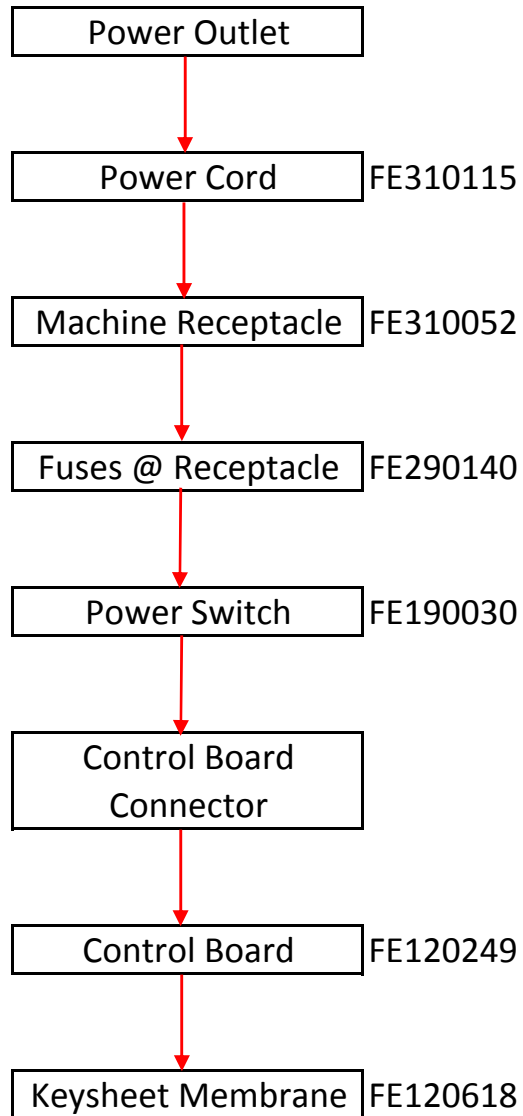

MVS 26X Display

↓ Power Line
120 volt AC