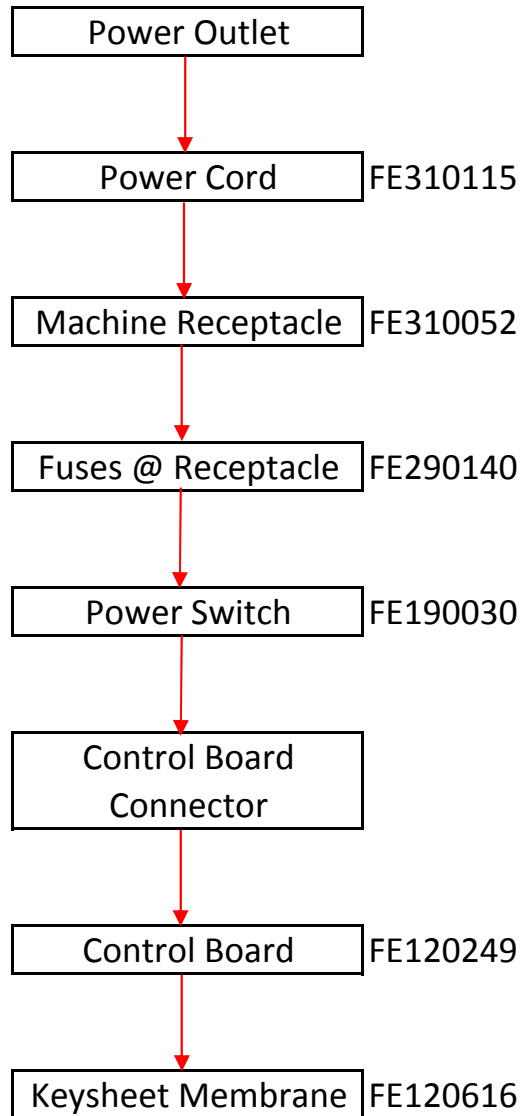

## MVS 31X Display

↓ Power Line  
120 volt AC