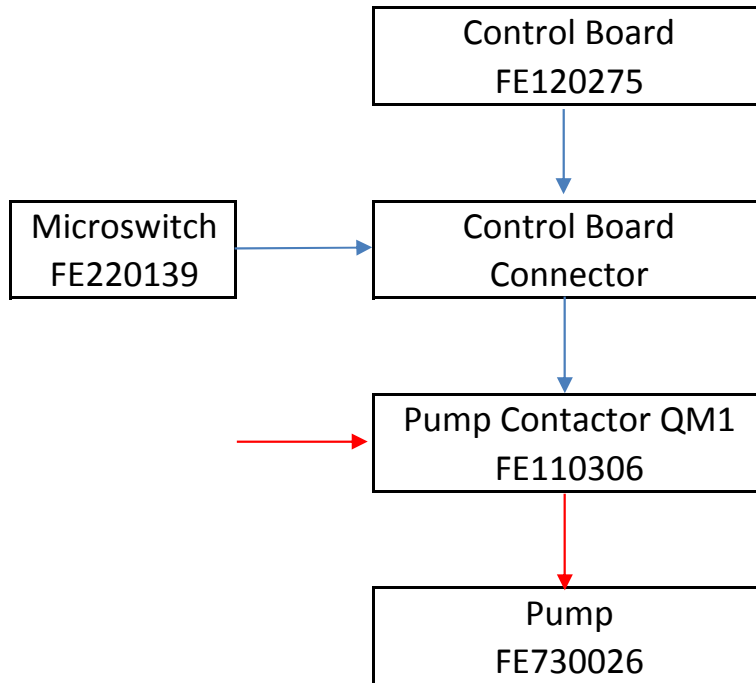

MVS 31XP Pump

↓ Power Line
120 volt AC

↓ Signal Line
19 - 27 volt DC